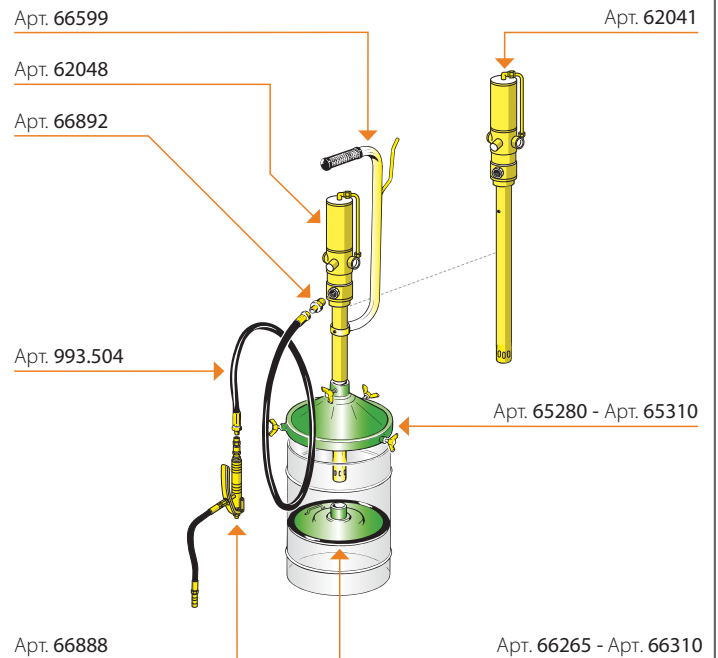

64036	64033/40	64025	64031	64021
50:1	50:1	50:1	50:1	50:1
1500	1500	1500	1500	1500
от 300 до 350	от 260 до 300	от 240 до 280	от 260 до 300	от 240 до 280
62048	62048	62041	62048	62041
80040	80040	80040	-	-
993.504	993.504	993.504	993.504	993.504
66888	66888	66888	66888	66888
65350	65310	65280	65310	65280
66340	66310	66265	66310	66265
66892	66892	66892	66892	66892
-	-	-	66599	66599
3 - 0,040	3 - 0,040	3 - 0,040	2 - 0,025	2 - 0,030
18,5	18	17	11,4	11
43 - 47,5 - 99	43 - 47,5 - 99	43 - 47,5 - 99	33 - 33 - 74,5	30 - 30 - 67,5