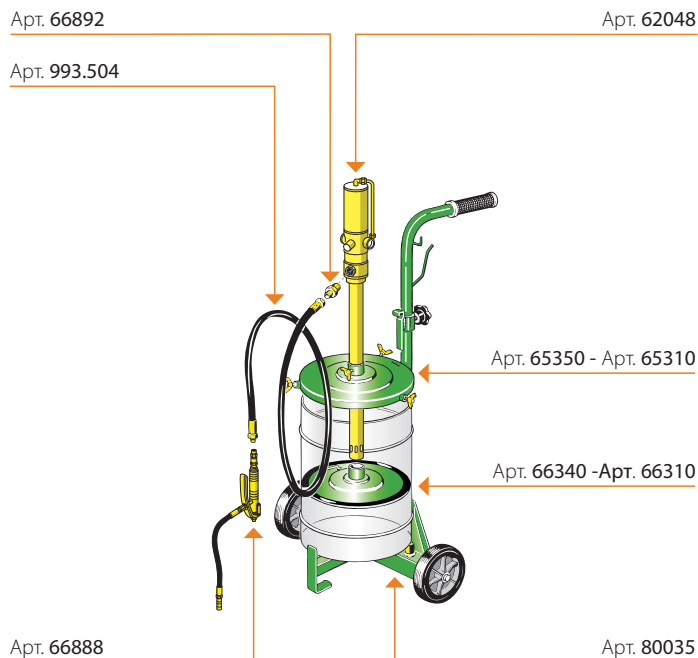

Стационарные и переносные комплекты для бочек весом 12 - 30 кг

Комплекты на тележке для подачи (заправки) консистентной смазки.

Идеальная комбинация для подачи
(заправки) консистентной смазки в
любых рабочих условиях.

Тележка небольшого размера оснащена
2 закрепленными колесами (Арт. 80040
и Арт. 80035), благодаря чему она очень
удобна в управлении.

Она оснащена опорой для насоса и
предназначена для выдерживания
емкостей малого-среднего размера.

Артикул	64034	64035	64032	64033
Коэффициент	50:1	50:1	50:1	50:1
Производительность г/мин.	1500	1500	1500	1500
Для бочек с внутренним диаметром мм	от 300 до 350 		от 260 до 300 	
Насос Арт.	62048	62048	62048	62048
Тележка Арт.	80035	80035	80035	80035
Шланг подачи смазки Арт.	993.504	993.504	993.504	993.504
Пистолет Арт.	66888	66888	66888	66888
Крышка для бочки Арт.	65350	65350	65310	65310
Диафрагма Арт.	-	66340	-	66310
Переходник Арт.	66892	66892	66892	66892
Рукоятка Арт.	-	-	-	-
Упаковка № - м ³	3 - 0,040	3 - 0,040	3 - 0,040	3 - 0,040
Вес кг	15,9	17,5	15	17
Габаритные размеры (А - В - С) см	44 - 39,5 - 99,5	44 - 39,5 - 99,5	44 - 39,5 - 99,5	44 - 39,5 - 99,5