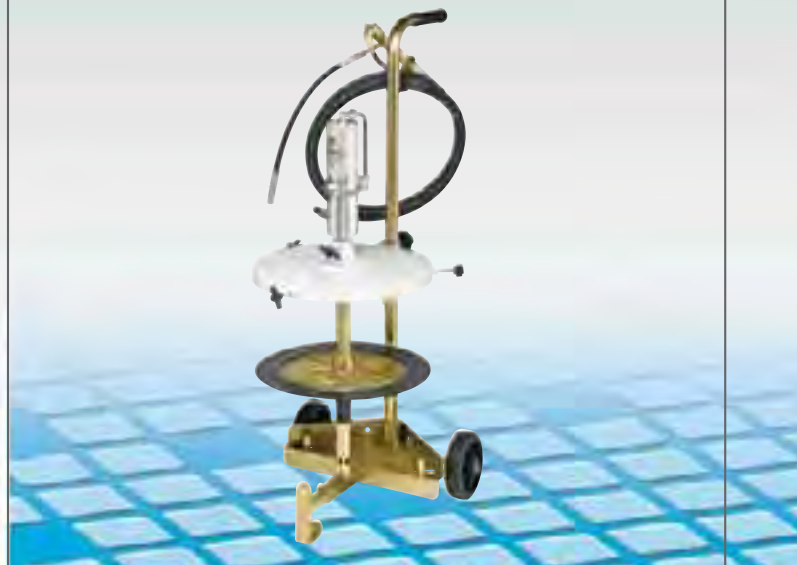

Стационарные и переносные комплекты для бочек весом 12 - 30 кг

Комплекты на тележке для подачи (заправки) консистентной смазки.

Идеальная комбинация для подачи
(заправки) консистентной смазки в
любых рабочих условиях.

Тележка небольшого размера оснащена
2 закрепленными колесами (Арт. 80040
и Арт. 80035), благодаря чему она очень
удобна в управлении.

Она оснащена опорой для насоса и
предназначена для выдерживания
емкостей малого-среднего размера.