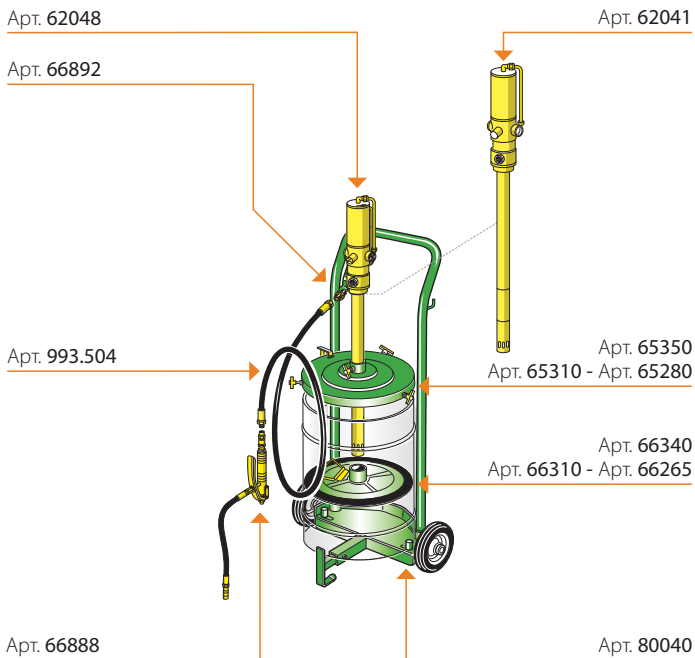

Тележка небольшого размера оснащена
2 закрепленными колесами (Арт. 80040
и Арт. 80035), благодаря чему она очень
удобна в управлении.

Она оснащена опорой для насоса и
предназначена для выдерживания
емкостей малого-среднего размера.

Артикул	64034	64035	64032	64033
Коэффициент	50:1	50:1	50:1	50:1
Производительность г/мин.	1500	1500	1500	1500
Для бочек с внутренним диаметром мм	от 300 до 350 		от 260 до 300 	
Насос Арт.	62048	62048	62048	62048
Тележка Арт.	80035	80035	80035	80035
Шланг подачи смазки Арт.	993.504	993.504	993.504	993.504
Пистолет Арт.	66888	66888	66888	66888
Крышка для бочки Арт.	65350	65350	65310	65310
Диафрагма Арт.	-	66340	-	66310
Переходник Арт.	66892	66892	66892	66892
Рукоятка Арт.	-	-	-	-
Упаковка № - м ³	3 - 0,040	3 - 0,040	3 - 0,040	3 - 0,040
Вес кг	15,9	17,5	15	17
Габаритные размеры (А - В - С) см	44 - 39,5 - 99,5	44 - 39,5 - 99,5	44 - 39,5 - 99,5	44 - 39,5 - 99,5

64036	64033/40	64025	64031	64021
50:1	50:1	50:1	50:1	50:1
1500	1500	1500	1500	1500
от 300 до 350	от 260 до 300	от 240 до 280	от 260 до 300	от 240 до 280
				
62048	62048	62041	62048	62041
80040	80040	80040	-	-
993.504	993.504	993.504	993.504	993.504
66888	66888	66888	66888	66888
65350	65310	65280	65310	65280
66340	66310	66265	66310	66265
66892	66892	66892	66892	66892
-	-	-	66599	66599
3 - 0,040	3 - 0,040	3 - 0,040	2 - 0,025	2 - 0,030
18,5	18	17	11,4	11
43 - 47,5 - 99	43 - 47,5 - 99	43 - 47,5 - 99	33 - 33 - 74,5	30 - 30 - 67,5