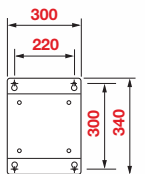

Арт. 856001