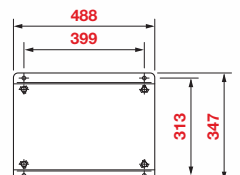

Арт. 856001

Арт. 856002

Арт. 856001

Неподвижная стальная опора

для неподвижных раздаточных катушек из окрашенной стали
серия 560

Арт. 856002

Неподвижная опора из нержавеющей стали Aisi 304

для неподвижных раздаточных катушек
из нержавеющей стали и стали Aisi 304
серия 560