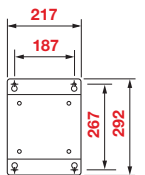

Арт. 853001