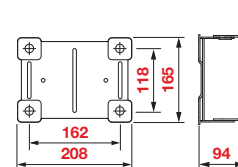

Арт. 845005

Арт. 845005

Поворотная стальная опора

для неподвижных раздаточных катушек с картером из окрашенной стали серия 450