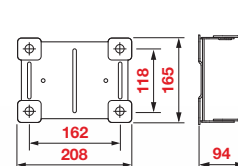

Поворотная опора из нержавеющей стали Aisi 304

для неподвижных раздаточных катушек из нержавеющей стали и стали Aisi 304 серия 530

Арт. 854005