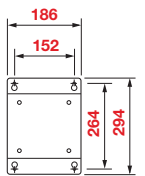

Арт. 843002

Неподвижная опора из нержавеющей стали Aisi 304

для неподвижных раздаточных катушек
из нержавеющей стали и стали Aisi 304
серия 290 - 330 - 390 - 430

Арт. 845001

Арт. 845001

Неподвижная стальная опора