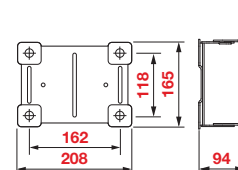

Арт. 853005