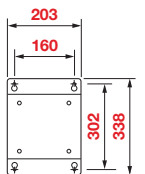

Арт. 854001