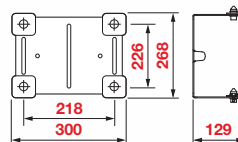

Поворотная опора из нержавеющей стали Aisi 304

для неподвижных раздаточных катушек из нержавеющей стали и стали Aisi 304 серия 540

По требованию поставляется **поворотная опора** быстрого действия, которая делает более удобной установку раздаточной катушки и позволяет получить поворот в 40° вправо или влево или неподвижное положение в 0° при помощи блокировки двумя винтами.