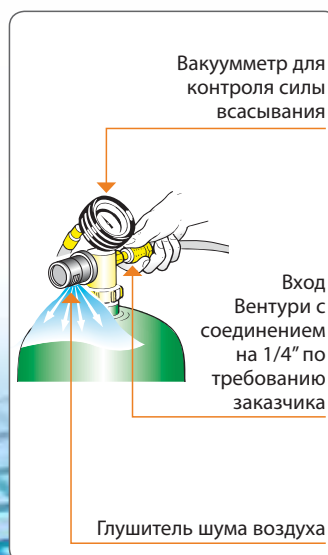

Детали и преимущества