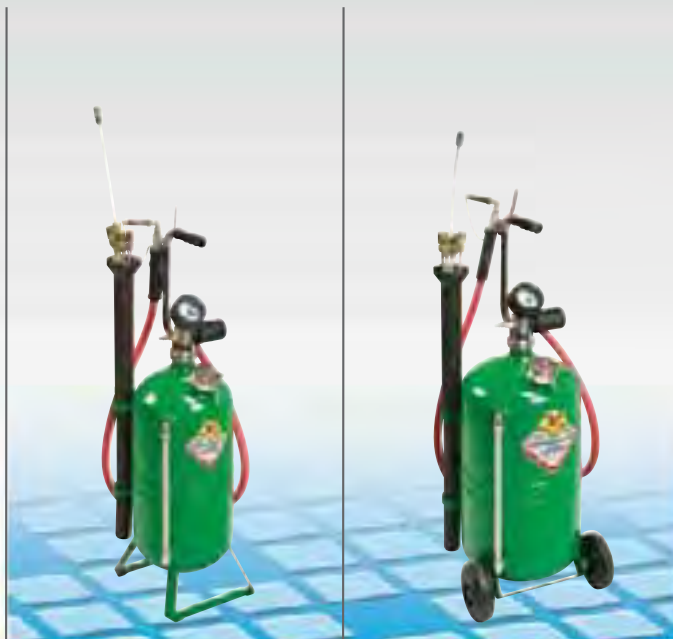

Переносные установки для откачки отработавшего масла

удаление масла из бака установки после его наполнения - вручную

Пневматические установки для откачки отработавшего масла. Идеально подходят для замены моторного масла любого автомобиля. Отсасывание обработанного моторного масла производится при помощи прилагаемых щупов. После снижения давления установка работает самостоятельно, нет необходимости в постоянном подключении к сети сжатого воздуха.

Отсасывать горячее масло при температуре 70 - 80 °С.

переносной

на тележке

Артикул		43016	43024
Емкость бака	литры	16	24
Максимальная емкость регенерации	литры	13	20
Давление разгерметизации	бар	6,5 - 7	6,5 - 7
Время разгерметизации	мин.	1	1 - 1,5
Уровень шума	дБ	75	75
Скорость всасывания	л/мин.	1,5 - 2	1,5 - 2
Общая всасывающая способность	литры	9 - 10	15 - 16
Отсасывающая труба	м	2	2
Щупы в комплектации	Арт.	45560	45560
Упаковка	№ - м³	1 - 0,080	1 - 0,090
Вес	кг	10,5	13,7
Габаритные размеры (А - В - С)	см	25,5 - 22,5 - 84,5	28 - 33 - 86

Внимание: Не использовать для отсасывания масла из тормозных систем, топлива, воспламеняющихся и корродирующих жидкостей