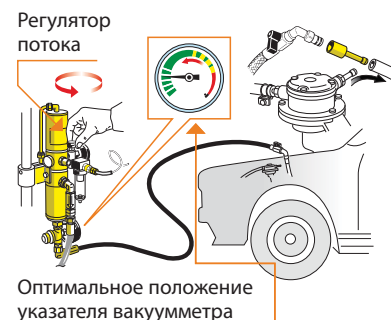

Арт. 45290
Соединение для трубы $\varnothing$ 6

Арт. 45291
Соединение для трубы $\varnothing$ 8

Арт. 45292
Соединение для трубы $\varnothing$ 10