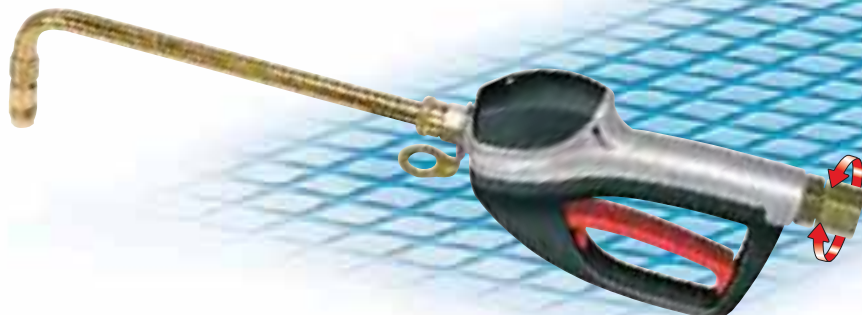

Арт. 37752

Пистолет для масла, оснащенный: шарниром на входе **F 1/2"**, фильтром, жестким наконечником и полуавтоматическим соплом с дозатором $\varnothing$ 21 мм, а также кнопкой блокировки рычага

Арт. 37795

Пистолет для масла, оснащенный цифровым счетчиком литров Арт. 37780, оснащенный: шарниром на входе **F 1/2"**, фильтром, гибким наконечником и полуавтоматическим соплом с дозатором $\varnothing$ 21 мм, а также кнопкой блокировки рычага