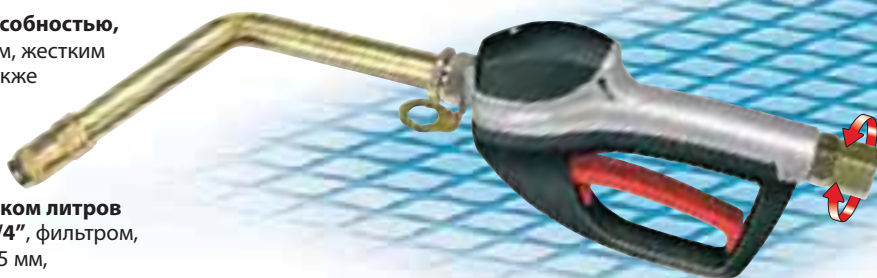

Арт. 37799

Пистолет для масла с высокой пропускной способностью, оснащенный цифровым счетчиком литров Арт. 37781 оснащенный: шарниром на входе F 3/4", фильтром, жестким наконечником с высокой пропускной способностью, а также кнопкой блокировки рычага

Арт. 37777

Пистолет для масла с высокой пропускной способностью, оснащенный: шарниром на входе F 3/4", фильтром, жестким наконечником и соплом с дозатором ø 35 мм, а также кнопкой блокировки рычага