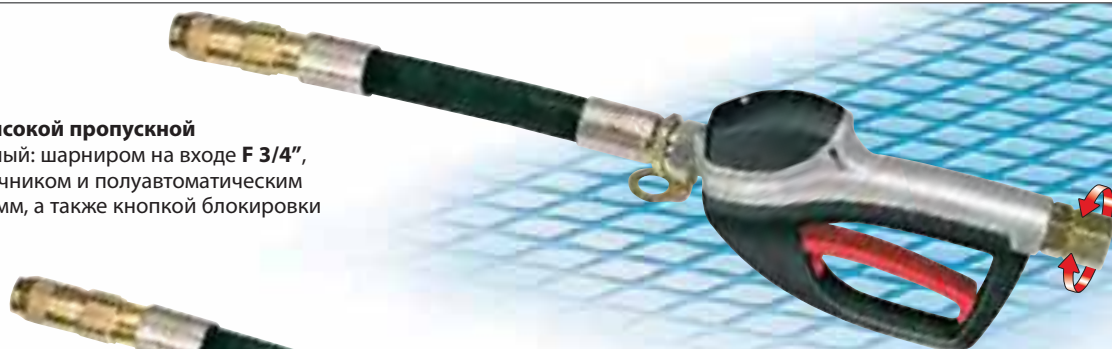

Арт. 37798

Пистолет для масла с высокой пропускной способностью, оснащенный цифровым счетчиком литров Арт. 37781, оснащенный: шарниром на входе F 3/4", фильтром, жестким наконечником и соплом с дозатором ø 35 мм, а также кнопкой блокировки рычага

Арт. 37776

Пистолет для масла с высокой пропускной способностью, оснащенный: шарниром на входе F 3/4", фильтром, гибким наконечником и полуавтоматическим соплом с дозатором ø 35 мм, а также кнопкой блокировки рычага