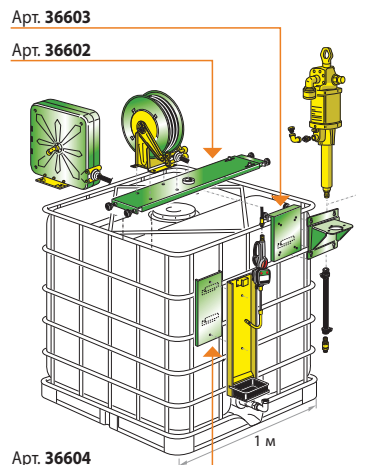

Скобы, предусмотренные для создания собственного персонализированного комплекта.