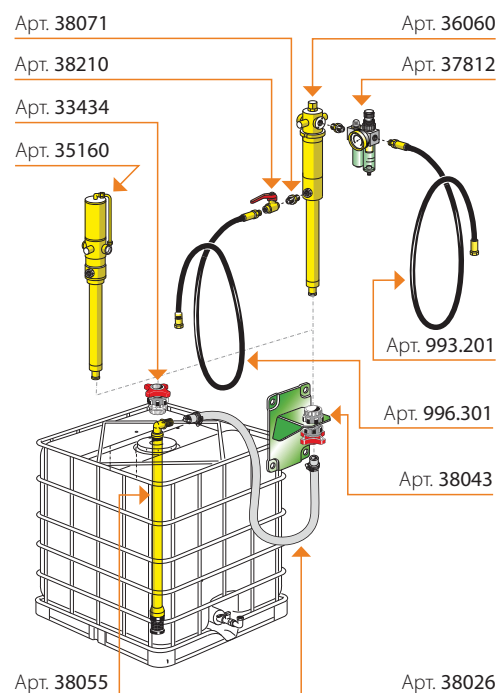

Комплект для ПОДАЧИ (ЗАПРАВКИ) ИЗ ЦИСТЕРНЫ

Распределительная система масла из цистерны с настенным насосом или монтированным непосредственно на цистерне.

Данное решение с настенным насосом позволяет выполнить подачу масла как с подключением к централизованной установке, так и к раздаточной катушке или непосредственно к трубе подачи. Они оснащены приспособлениями для подсоединения к системе сжатого воздуха и к системе подачи (заправки). Комплекты с насосом, монтированным на цистерне, уже оснащены раздаточной катушкой и пистолетом-счетчиком литров и готовы для применения.

Примечание: в комплект не входит цистерна

Артикул		35330	36330
Коэффициент		3:1	5:1
Производительность	л/мин.	14	18
Насос	Арт.	35160	36060
Опорная скоба насоса	Арт.	38043	38043
Опорная скоба каплесборного бачка	Арт.	-	-
Блокировочное кольцо	Арт.	33434	33434
Всасывающий шланг	Арт.	38026	38026
Всасывающая труба	Арт.	38055	38055
Соединительная труба воздуха	Арт.	993.201	993.201
Соединительная труба масла	Арт.	996.301	996.301
Кран	Арт.	38210	38210
Переходник	Арт.	38071	38071
Регулятор воздуха	Арт.	37812	37812
Раздаточная катушка	Арт.	-	-
Пистолет дозировочный с цифровым счетчиком	Арт.	-	-
Каплесборный бачок	Арт.	-	-
Упаковка	№ - м ³	2 - 0,040	2 - 0,040
Вес	кг	15	15
Ширина скобы (А)	см	-	-