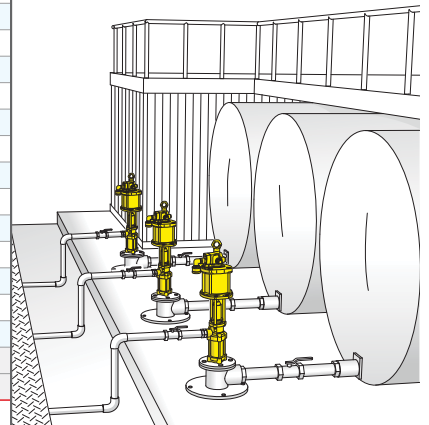

Комплект для ПОДАЧИ (ЗАПРАВКИ) ИЗ ЦИСТЕРНЫ

Распределительная система масла из цистерны с настенным насосом или монтированным непосредственно на цистерне.

Данное решение с настенным насосом позволяет выполнить подачу масла как с подключением к централизованной установке, так и к раздаточной катушке или непосредственно к трубе подачи. Они оснащены приспособлениями для подсоединения к системе сжатого воздуха и к системе подачи (заправки). Комплекты с насосом, монтированным на цистерне, уже оснащены раздаточной катушкой и пистолетом-счетчиком литров и готовы для применения.

Примечание: в комплект не входит цистерна

Артикул		35330	36330
Коэффициент		3:1	5:1
Производительность	л/мин.	14	18
Насос	Арт.	35160	36060
Опорная скоба насоса	Арт.	38043	38043
Опорная скоба каплесборного бачка	Арт.	-	-
Блокировочное кольцо	Арт.	33434	33434
Всасывающий шланг	Арт.	38026	38026
Всасывающая труба	Арт.	38055	38055
Соединительная труба воздуха	Арт.	993.201	993.201
Соединительная труба масла	Арт.	996.301	996.301
Кран	Арт.	38210	38210
Переходник	Арт.	38071	38071
Регулятор воздуха	Арт.	37812	37812
Раздаточная катушка	Арт.	-	-
Пистолет дозировочный с цифровым счетчиком	Арт.	-	-
Каплесборный бачок	Арт.	-	-
Упаковка	№ - м ³	2 - 0,040	2 - 0,040
Вес	кг	15	15
Ширина скобы (А)	см	-	-

Возможные решения для комплектации комплекта для цистерн являются многочисленными, обусловленные их многочисленными формами и размерами (кубические, прямоугольные, цилиндрические), а также способом монтажа насоса (с погружаемой всасывающей трубой, подсоединяемой к крану на днище и т.д.). Поэтому рекомендуется выбирать необходимые компоненты среди указанных, в целях комплектации комплекта, максимально удовлетворяющего собственные потребности.