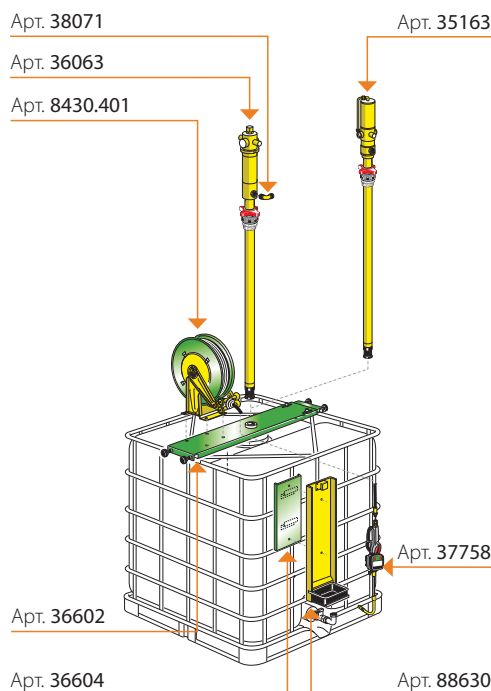

Возможные решения для комплектации комплекта для цистерн являются многочисленными, обусловленные их многочисленными формами и размерами (кубические, прямоугольные, цилиндрические), а также способом монтажа насоса (с погружаемой всасывающей трубой, подсоединяемой к крану на днище и т.д.). Поэтому рекомендуется выбирать необходимые компоненты среди указанных, в целях комплектации комплекта, максимально удовлетворяющего собственные потребности.

36340	36350	36610	36620
5:1	7:1	3:1	5:1
45	30	14	18
90C/51	90C/71	35163	36063
10/10	10/10	36602	36602
-	-	36604	36604
33434	33434	-	-
38026	38026	-	-
38055	38055	-	-
996.301	996.301	-	-
998.501	998.501	-	-
38211	38211	-	-
33119	33119	38071	38071
37817	37817	-	-
-	-	8430.401	8430.401
-	-	37758	37758
-	-	88630	88630
2 - 0,120	2 - 0,120	4 - 0,250	4 - 0,250
23	22	48	49
-	-	100	100

Скобы, предусмотренные для создания собственного персонализированного комплекта.