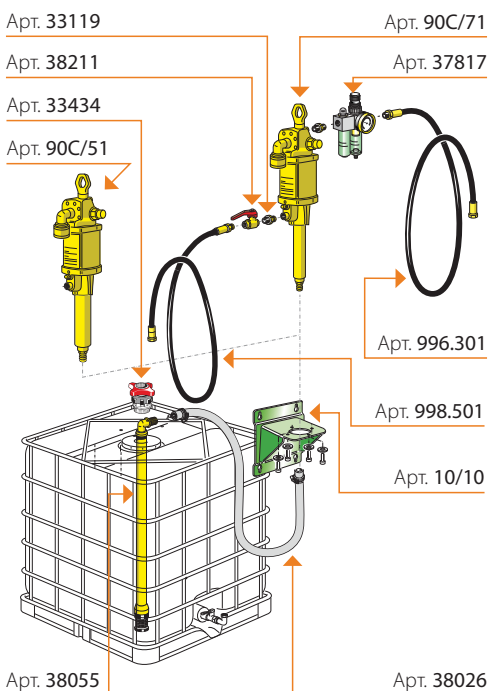

Возможные решения для комплектации комплекта для цистерн являются многочисленными, обусловленные их многочисленными формами и размерами (кубические, прямоугольные, цилиндрические), а также способом монтажа насоса (с погружаемой всасывающей трубой, подсоединяемой к крану на днище и т.д.). Поэтому рекомендуется выбирать необходимые компоненты среди указанных, в целях комплектации комплекта, максимально удовлетворяющего собственные потребности.

36340	36350	36610	36620
5:1	7:1	3:1	5:1
45	30	14	18
90C/51	90C/71	35163	36063
10/10	10/10	36602	36602
-	-	36604	36604
33434	33434	-	-
38026	38026	-	-
38055	38055	-	-
996.301	996.301	-	-
998.501	998.501	-	-
38211	38211	-	-
33119	33119	38071	38071
37817	37817	-	-
-	-	8430.401	8430.401
-	-	37758	37758
-	-	88630	88630
2 - 0,120	2 - 0,120	4 - 0,250	4 - 0,250
23	22	48	49
-	-	100	100

Скобы, предусмотренные для создания собственного персонализированного комплекта.