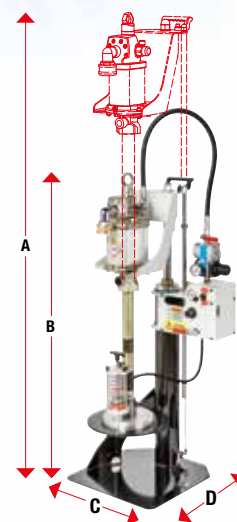

## Пневматический одноколонный рамный подъемник для промышленных насосов.

Поднимается и опускается сжатым воздухом через установленный сбоку 3-ходовой клапан. Необходим при перекачке жидкостей с высокой вязкостью и тяжелыми средами, так как плунжер толкает вниз толкательную пластину, помогая насосу работать.

Подходит для бочек весом от 18 до 30 кг.

Направляющая пластина, доступная по запросу, подходит для бочек с максимальным диаметром 310 мм и максимальной высотой 490 мм.

| Артикул                     | 12/85                                    | 12/85B                                   |
|-----------------------------|--|--|
| Подходит для бочек весом    | 18 ÷ 30 кг                               | 18 ÷ 30 кг                               |
| Мин. уровень пневмоконтроля | -  | 12/130                                   |
| Рабочая температура         | +2 ÷ +40 °C                              |  |
| Максимальное давление       | 3 бар                                    |  |
| Используемые насосы         | s. 900 - 1200                            |  |
| Уровень шума                | незначительный (< 70 дБ)                 |  |
| Толкающая сила<br>вниз при: | 1 бар 55 кг - 1,5 бар 81 кг              |  |
| Упаковка - Вес брутто       | № 1 упаковка 0,30 м <sup>3</sup> 61,1 кг | № 1 упаковка 0,30 м <sup>3</sup> 61,6 кг |
| Высота макс./мин. (А - В)   | 1460 - 970 мм                            | 1460 - 970 мм                            |
| Размеры (С - D)             | 500 - 480 мм                             | 500 - 480 мм                             |