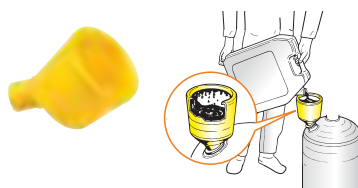

Арт. 32713

Цифровой счетчик литров
с частичным и полным считыванием, с соединительными муфтами. Его установка между всасывающей трубкой и трубкой подачи позволяет контролировать количество поданного масла