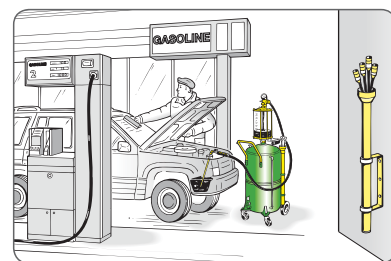

Арт. 45550

Соединение для подвесного двигателя 3/8" входит в оснастку аспираторов для судовождения

Арт. 45551

Соединение для стационарного двигателя 3/4" входит в оснастку аспираторов для судовождения