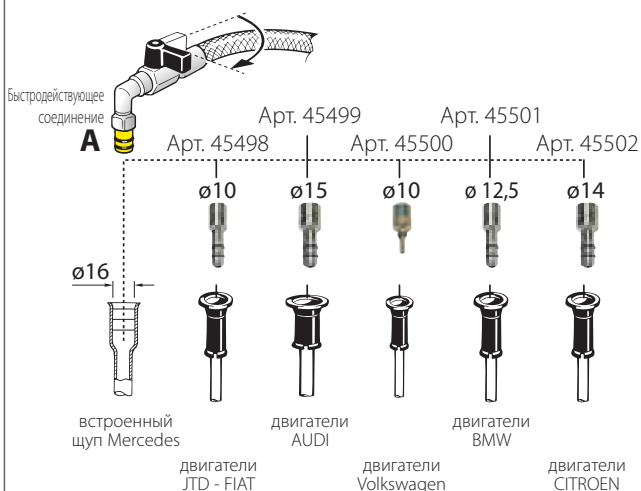

Арт. 45515 гибкий щуп \varnothing 5 мм - длина 1000 мм

Арт. 45526 гибкий щуп \varnothing 6 мм - длина 1500 мм

Арт. 45527 гибкий щуп \varnothing 7 мм - длина 1500 мм

Арт. 45528 гибкий щуп \varnothing 7 мм - длина 2000 мм

Арт. 45538 гибкий щуп \varnothing 8 мм - длина 1500 мм для грузовых автомобилей

Арт. 45539 гибкий щуп \varnothing 8 мм - длина 2000 мм

Арт. 45540 специальный гибкий щуп \varnothing 12 мм - длина 700 мм для быстрого всасывания.

Входит в оснастку следующих изделий:

- Арт. 45100 - 45110 - 45150 - 45180 - 45250 - 45280 - 43116 - 43190 - 42164 - 42215

Соединители для встроенных щупов

- в автомобилях Mercedes подсоедините быстроразъемное соединение А аспиратора масла непосредственно к щупу, встроенному в двигатель.