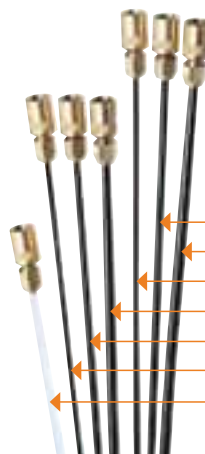

Щупы по требованию

- Арт. 45515
- Арт. 45526
- Арт. 45527
- Арт. 45528
- Арт. 45538
- Арт. 45539
- Арт. 45540

Щупы, поставляемые по требованию для использования, отличного от стандартного. Предназначены для автомобилей с двигателями, для отсасывания масла со дна маслосборника, которых щуп должен быть длиннее.

Арт. 45515 гибкий щуп $\varnothing$ 5 мм - длина 1000 мм

Арт. 45526 гибкий щуп $\varnothing$ 6 мм - длина 1500 мм

Арт. 45527 гибкий щуп $\varnothing$ 7 мм - длина 1500 мм

Арт. 45528 гибкий щуп $\varnothing$ 7 мм - длина 2000 мм

Арт. 45538 гибкий щуп $\varnothing$ 8 мм - длина 1500 мм для грузовых автомобилей

Арт. 45539 гибкий щуп $\varnothing$ 8 мм - длина 2000 мм

Арт. 45540 специальный гибкий щуп $\varnothing$ 12 мм - длина 700 мм для быстрого всасывания.

Входит в оснастку следующих изделий:

- Арт. 45100 - 45110 - 45150 - 45180 - 45250 - 45280 - 43116 - 43190 - 42164 - 42215