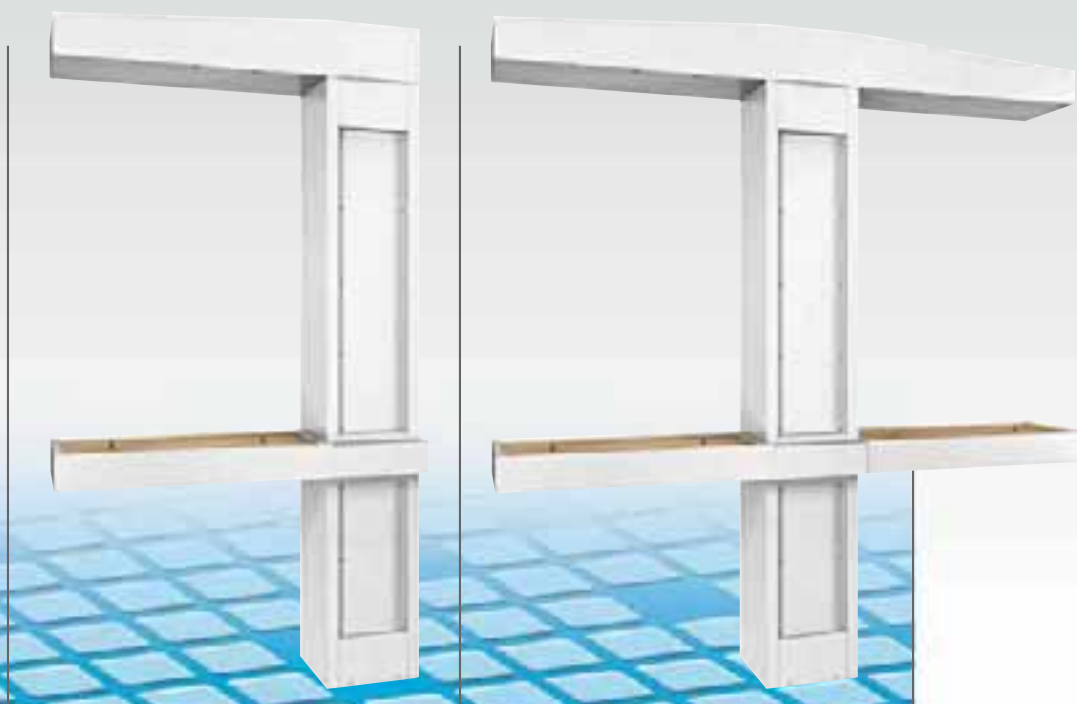

# ДВУСТОРОННИЕ стенды (сервисные стойки) для раздаточных катушек

**Стенды (сервисные стойки) для раздаточных катушек двусторонние.** Они являются самыми настоящими автономными рабочими станциями, их можно установить в любой точке рабочего участка и подсоединить к централизованной распределительной установке. Изготовлены из высококачественных материалов, окраска устойчива к царапинам.

Верхняя часть опоры оснащена отверстиями для установки раздаточных катушек серии 330 - 390 - 430 - 450 - 530 и электроклапанов блокировки жидкости. Спереди можно установить каплесборный бачок.

## Детали и преимущества

Универсальные отверстия для закрепления дополнительных приспособлений

D

Возможность установки контрольных устройств

E

Отверстия для каплесборного бачка

F

Каплесборный бачок

G

**Арт. 88630**  
**Модульный**  
**каплевборный бачок.**

Оснащен крюком для блокировки пистолета подачи и извлекаемым каплевборным бачком. Установлен под раздаточной катушкой, представляет собой практичное место пистолета для подачи. Отличное решение для работы в упорядоченной и чистой рабочей среде.