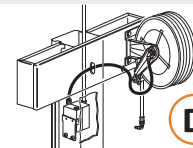

Детали и преимущества

Универсальные отверстия для закрепления дополнительных приспособлений