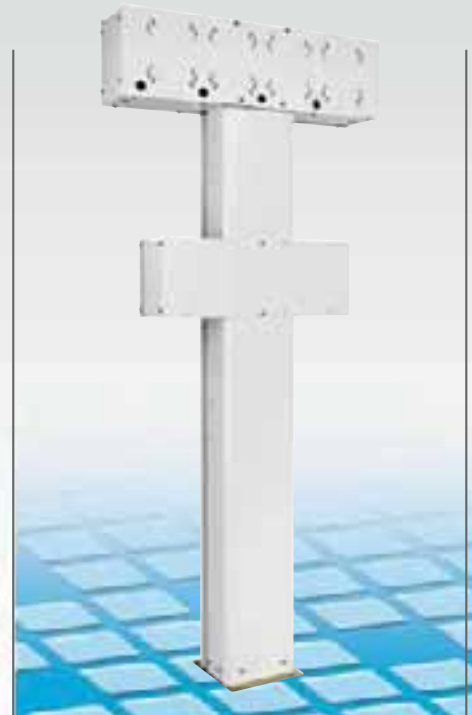

# ДВУСТОРОННИЕ стенды (сервисные стойки) для раздаточных катушек

**Стенды (сервисные стойки) для раздаточных катушек двусторонние.** Они являются самыми настоящими автономными рабочими станциями, их можно установить в любой точке рабочего участка и подсоединить к централизованной распределительной установке. Изготовлены из высококачественных материалов, окраска устойчива к царапинам.

Верхняя часть опоры оснащена отверстиями для установки раздаточных катушек серии 330 - 390 - 430 - 450 - 530 и электроклапанов блокировки жидкости. Спереди можно установить каплесборный бачок.