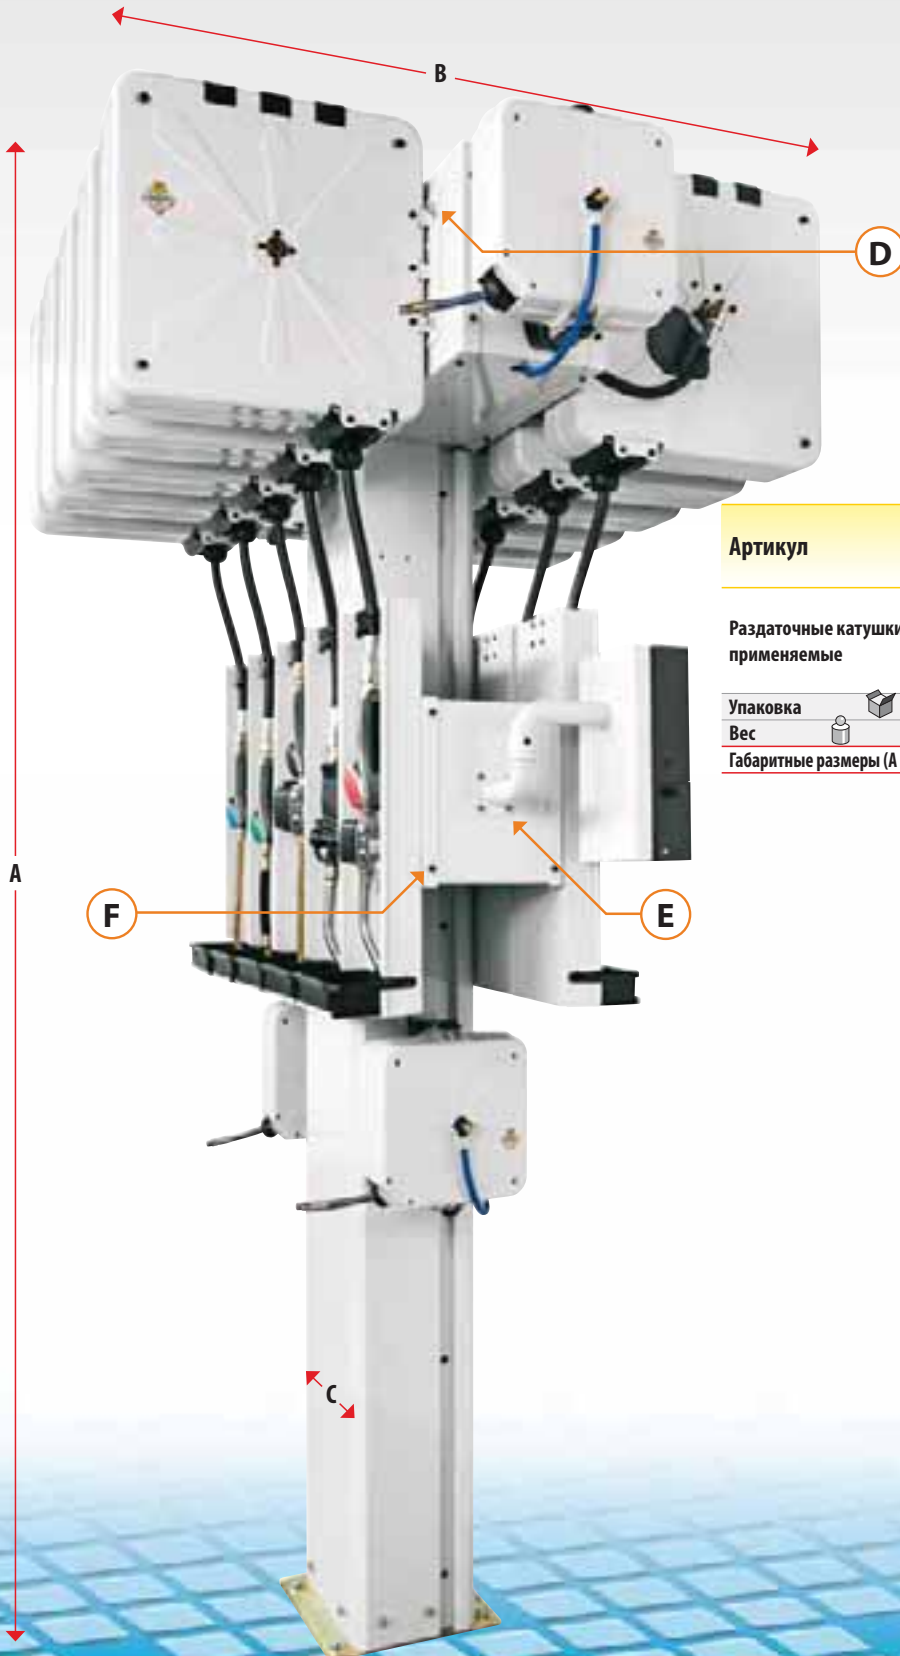

# ДВУСТОРОННИЕ стенды (сервисные стойки) для раздаточных катушек

**Стенды (сервисные стойки) для раздаточных катушек двусторонние.** Они являются самыми настоящими автономными рабочими станциями, их можно установить в любой точке рабочего участка и подсоединить к централизованной распределительной установке. Изготовлены из высококачественных материалов, окраска устойчива к царапинам.

Верхняя часть опоры оснащена отверстиями для установки раздаточных катушек серии 330 - 390 - 430 - 450 - 530 и электроклапанов блокировки жидкости. Спереди можно установить каплесборный бачок.