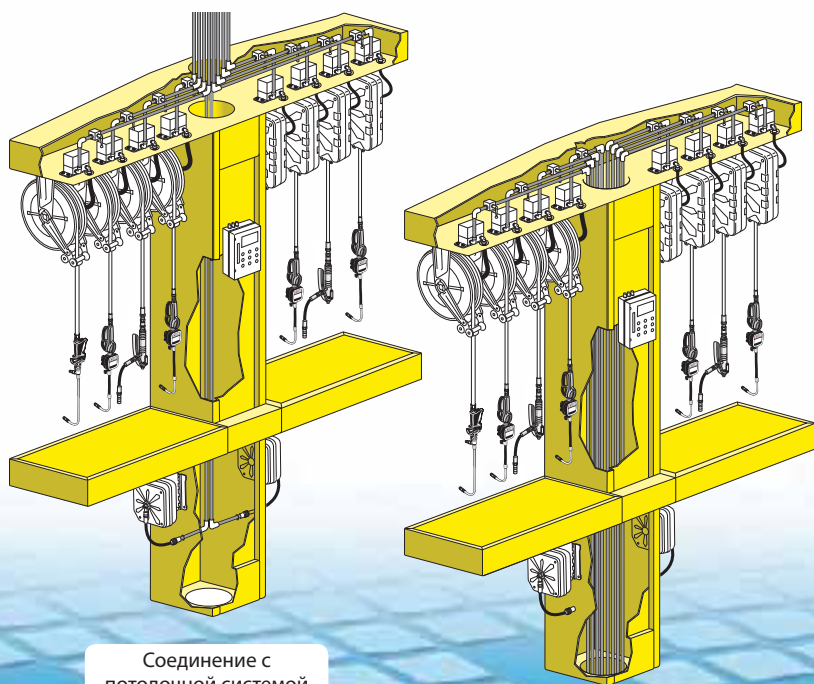

Соединение с
потолочной системой

Соединение с напольной
системой