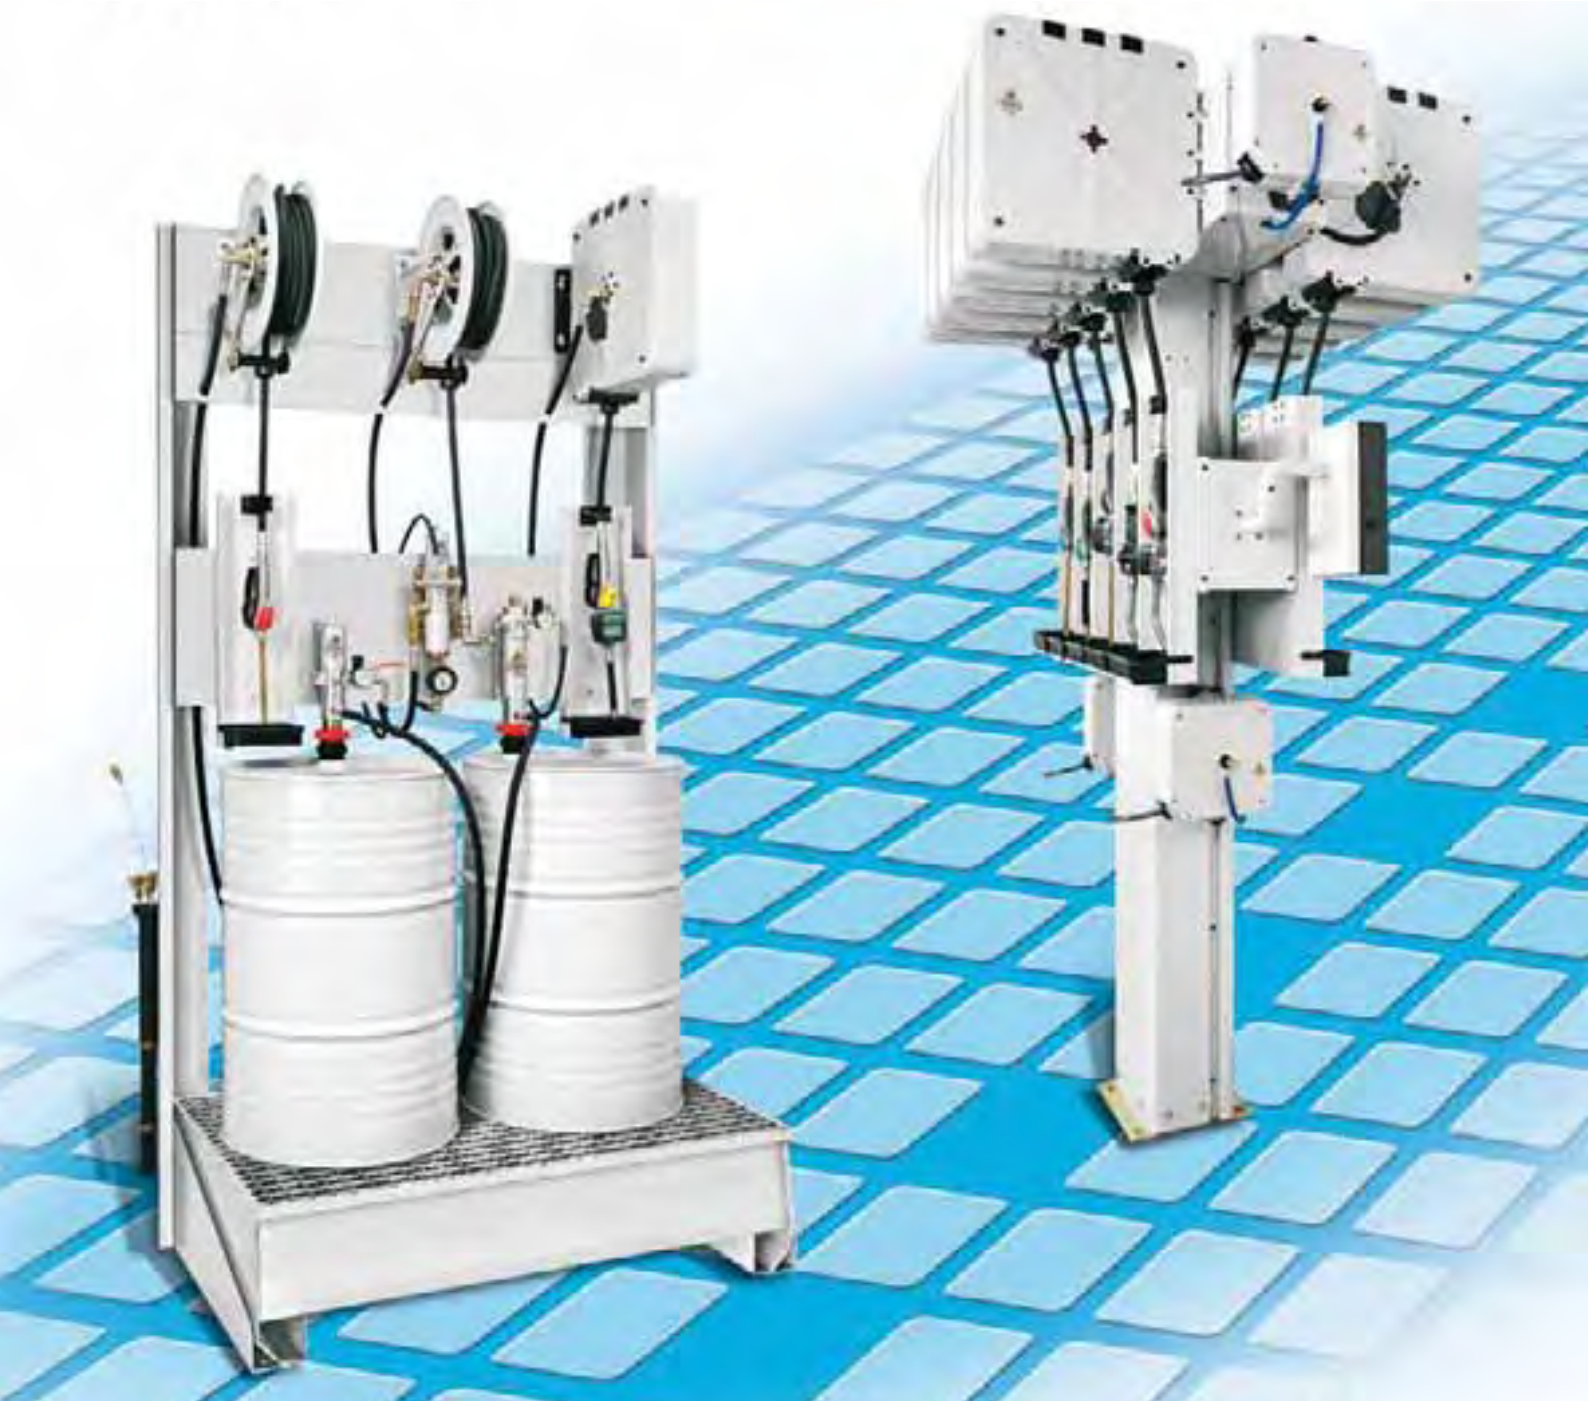

Архангельск (8182)63-90-72
Астана (7172)727-132
Астрахань (8512)99-46-04
Барнаул (3852)73-04-60
Белгород (4722)40-23-64
Брянск (4832)59-03-52
Владивосток (423)249-28-31
Волгоград (844)278-03-48
Вологда (8172)26-41-59
Воронеж (473)204-51-73
Екатеринбург (343)384-55-89
Иваново (4932)77-34-06

Ижевск (3412)26-03-58
Иркутск (395)279-98-46
Казань (843)206-01-48
Калининград (4012)72-03-81
Калуга (4842)92-23-67
Кемерово (3842)65-04-62
Киров (8332)68-02-04
Краснодар (861)203-40-90
Красноярск (391)204-63-61
Курск (4712)77-13-04
Липецк (4742)52-20-81

Киргизия (996)312-96-26-47

Магнитогорск (3519)55-03-13
Москва (495)268-04-70
Мурманск (8152)59-64-93
Набережные Челны (8552)20-53-41
Нижний Новгород (831)429-08-12
Новокузнецк (3843)20-46-81
Новосибирск (383)227-86-73
Омск (3812)21-46-40
Орел (4862)44-53-42
Оренбург (3532)37-68-04
Пенза (8412)22-31-16

Россия (495)268-04-70

Пермь (342)205-81-47
Ростов-на-Дону (863)308-18-15
Рязань (4912)46-61-64
Самара (846)206-03-16
Санкт-Петербург (812)309-46-40
Саратов (845)249-38-78
Севастополь (8692)22-31-93
Симферополь (3652)67-13-56
Смоленск (4812)29-41-54
Сочи (862)225-72-31
Ставрополь (8652)20-65-13

Казахстан (772)734-952-31

Сургут (3462)77-98-35
Тверь (4822)63-31-35
Томск (3822)98-41-53
Тула (4872)74-02-29
Тюмень (3452)66-21-18
Ульяновск (8422)24-23-59
Уфа (347)229-48-12
Хабаровск (4212)92-98-04
Челябинск (351)202-03-61
Череповец (8202)49-02-64
Ярославль (4852)69-52-93