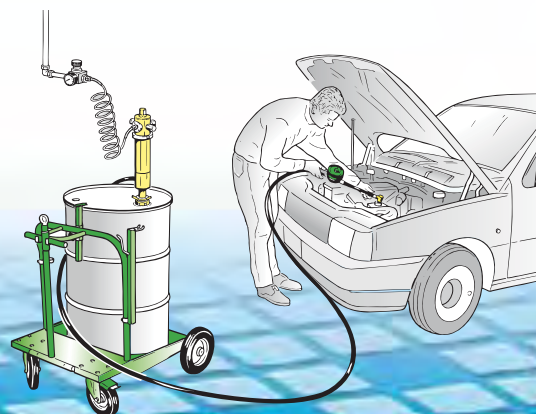

СБОРНЫЕ тележки

для бочек 20 - 60 кг

Тележки, полностью оцинкованные, пригодные для перемещения бочек 20 - 220 кг. Оснащены 2 или 4 колесами, благодаря чему они очень удобны в управлении. Благодаря небольшому размеру, они удобны при любых рабочих условиях, а их сборная конструкция позволяет поместить их в небольшую упаковку для перевозки или хранения.

Артикул	80035	80040	80050
Для бочек весом	20 - 60	20 - 60	20 - 60
Упаковка № - м³	1 - 0,010	1 - 0,010	2 - 0,020
Вес кг	5	6	9,2
Для бочек в наружном макс. (D) см	39	44	39,5
Габаритные размеры (A - B - C) см	44 - 39,5 - 99,5	43 - 47,5 - 99	46 - 50 - 99

Размеры упаковки

Превосходная комплектность