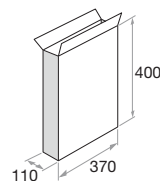

Артикул	80035	80040	80050
Для бочек весом	<b>20 - 60</b>	<b>20 - 60</b>	<b>20 - 60</b>
Упаковка  № - м <sup>3</sup>	1 - 0,010	1 - 0,010	2 - 0,020
Вес  кг	5	6	9,2
Для бочек в наружном макс. (D) см	39	44	39,5
Габаритные размеры (A - B - C) см	44 - 39,5 - 99,5	43 - 47,5 - 99	46 - 50 - 99

Размеры упаковки

Превосходная комплектность

для бочек 180 - 220 кг

			
<b>80200</b>	<b>80201</b>	<b>80210</b>	<b>80215</b>
<b>180 - 220</b>	<b>180 - 220</b>	<b>180 - 220</b>	<b>180 - 220</b>
1 - 0,060	1 - 0,100	2 - 0,18	2 - 0,028
21,9	45,9	26,2	44
61,5	61,5	61,5	61,5
67 - 77 - 87	93 - 81 - 103	90 - 77 - 115	90 - 77 - 176
			
			