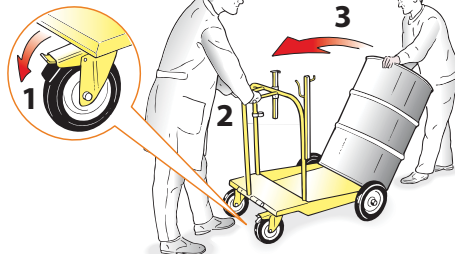

Арт. 80200 - Арт. 80201
Арт. 80210