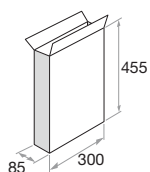

Артикул	80035	80040	80050
Для бочек весом	<b>20 - 60</b>	<b>20 - 60</b>	<b>20 - 60</b>
Упаковка  № - м <sup>3</sup>	1 - 0,010	1 - 0,010	2 - 0,020
Вес  кг	5	6	9,2
Для бочек в наружном макс. (D) см	39	44	39,5
Габаритные размеры (A - B - C) см	44 - 39,5 - 99,5	43 - 47,5 - 99	46 - 50 - 99

Размеры упаковки

Превосходная комплектность

для бочек 180 - 220 кг

			
<b>80200</b>	<b>80201</b>	<b>80210</b>	<b>80215</b>
<b>180 - 220</b>	<b>180 - 220</b>	<b>180 - 220</b>	<b>180 - 220</b>
1 - 0,060	1 - 0,100	2 - 0,18	2 - 0,028
21,9	45,9	26,2	44
61,5	61,5	61,5	61,5
67 - 77 - 87	93 - 81 - 103	90 - 77 - 115	90 - 77 - 176
			
			