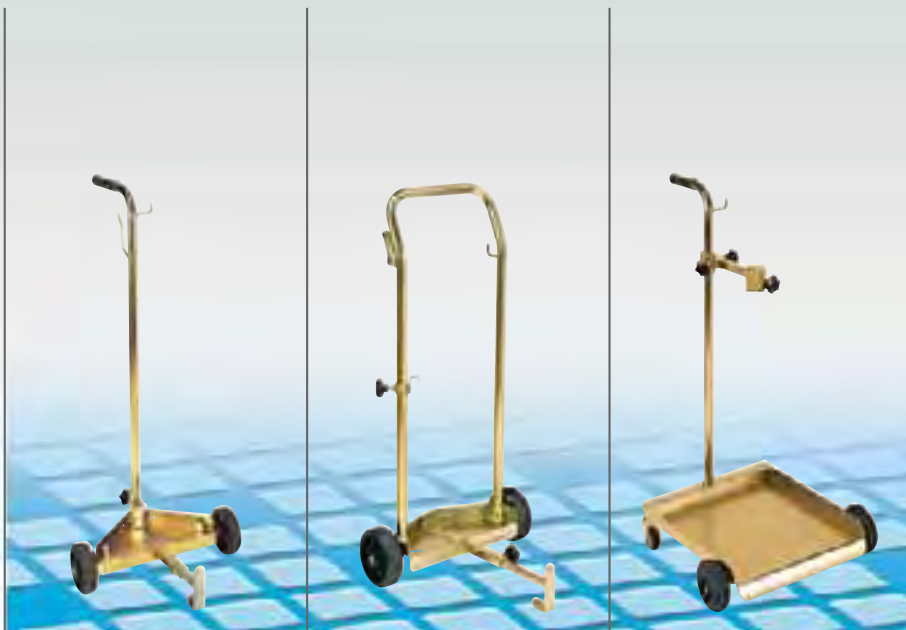

# СБОРНЫЕ тележки

для бочек 20 - 60 кг

**Тележки**, полностью оцинкованные, пригодные для перемещения бочек 20 - 220 кг. Оснащены 2 или 4 колесами, благодаря чему они очень удобны в управлении. Благодаря небольшому размеру, они удобны при любых рабочих условиях, а их сборная конструкция позволяет поместить их в небольшую упаковку для перевозки или хранения.