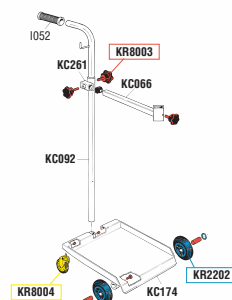

Превосходная комплектность