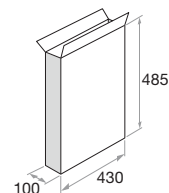

СБОРНЫЕ тележки

для бочек 20 - 60 кг

Тележки, полностью оцинкованные, пригодные для перемещения бочек 20 - 220 кг. Оснащены 2 или 4 колесами, благодаря чему они очень удобны в управлении. Благодаря небольшому размеру, они удобны при любых рабочих условиях, а их сборная конструкция позволяет поместить их в небольшую упаковку для перевозки или хранения.

Артикул	80035	80040	80050
Для бочек весом	20 - 60	20 - 60	20 - 60
Упаковка № - м³	1 - 0,010	1 - 0,010	2 - 0,020
Вес кг	5	6	9,2
Для бочек в наружном макс. (D) см	39	44	39,5
Габаритные размеры (A - B - C) см	44 - 39,5 - 99,5	43 - 47,5 - 99	46 - 50 - 99

Размеры упаковки

Превосходная комплектность