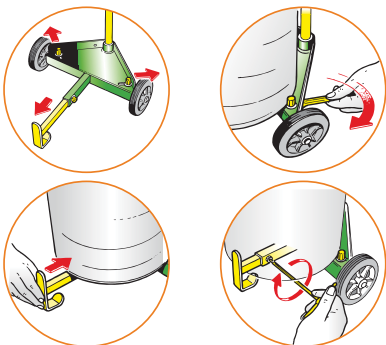

для бочек 180 - 220 кг

80200	80201	80210	80215
180 - 220	180 - 220	180 - 220	180 - 220
1 - 0,060	1 - 0,100	2 - 0,18	2 - 0,028
21,9	45,9	26,2	44
61,5	61,5	61,5	61,5
67 - 77 - 87	93 - 81 - 103	90 - 77 - 115	90 - 77 - 176

Технические характеристики Разработаны для комплектации нашего оборудования, комплектов для масла и консистентной смазки

Арт. 80035 - Арт. 80040