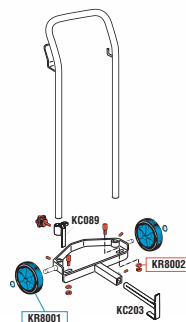

Превосходная комплектность