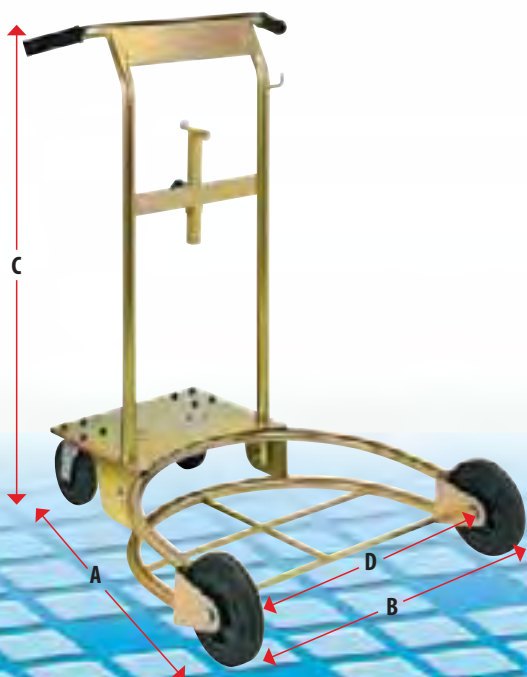

СБОРНЫЕ тележки

для бочек 20 - 60 кг

Тележки, полностью оцинкованные, пригодные для перемещения бочек 20 - 220 кг. Оснащены 2 или 4 колесами, благодаря чему они очень удобны в управлении. Благодаря небольшому размеру, они удобны при любых рабочих условиях, а их сборная конструкция позволяет поместить их в небольшую упаковку для перевозки или хранения.

Артикул	80035	80040	80050
Для бочек весом	20 - 60	20 - 60	20 - 60
Упаковка № - м³	1 - 0,010	1 - 0,010	2 - 0,020
Вес кг	5	6	9,2
Для бочек в наружном макс. (D) см	39	44	39,5
Габаритные размеры (A - B - C) см	44 - 39,5 - 99,5	43 - 47,5 - 99	46 - 50 - 99

Размеры упаковки

Превосходная комплектность