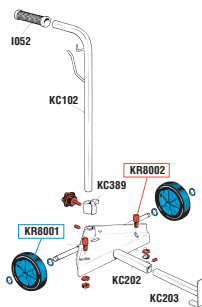

Превосходная комплектность