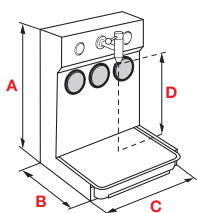

Установки для выдачи масла

на стене

Приспособление для выдачи масла позволяет подавать до 3 различных типов жидкости, например: моторное масло, коробки передач, антифриз и других подобных жидкостей. Подаваемое количество может контролироваться посредством цифрового счетчика литров, предоставляемого по требованию. Кран с двойным клапаном и водобойным фильтром. Гарантирует максимальную подачу без брызг, вызванных возможным присутствием пузырьков воздуха в установке. Автоматическое закрытие при отпускании рычага. Оснащено каплесборным бачком и прочной опорной решеткой, съемными и легкоочищаемыми.

Артикул	37690	37689	37688	37691	37687	37686
Кран приспособления для выдачи масла Арт.	37692 x 1	37692 x 2	37692 x 3	37692 x 1	37692 x 2	37692 x 3
Комплект с цифровым счетчиком литров Арт.	-	-	-	37830 x 1	37830 x 2	37830 x 3
Упаковка № - м³	1 - 0,136	1 - 0,136	1 - 0,136	1 - 0,136	1 - 0,136	1 - 0,136
Вес кг	23,8	25	26,2	25	26,5	28
Габаритные размеры (А - В - С - D) см	67-44-56-46	67-44-56-46	67-44-56-46	67-44-56-46	67-44-56-46	67-44-56-46

Примечание: к приспособлению для выдачи масла можно подсоединить до 3 кранов и 3 комплектов с цифровым счетчиком литров

Комплект насосов питания

Арт. 37695

Комплект приспособления для выдачи масла для бочек, состоящий:

- Арт. 35194 насос R 03:01 - 14 л/мин.
- Арт. 38042 замковое кольцо
- Арт. 996,304 труба 1/2" 4м
- коленчатый патрубок М 1/2" x М 1/2"
- переходник М 1/2" x F 1/2"

Арт. 33501

Комплект приспособления для выдачи масла для бочек, состоящий:

- Арт. 33500 насос R 01:01 - 60 л/мин.
- Арт. 996,304 труба 1/2" 4м
- Арт. 33118 переходник М 3/4" x М 1/2"
- коленчатый патрубок F 1/2" x М 1/2"
- переходник М 1/2" x F 1/2"

Пример установки

Пример установки с гибкими трубами.