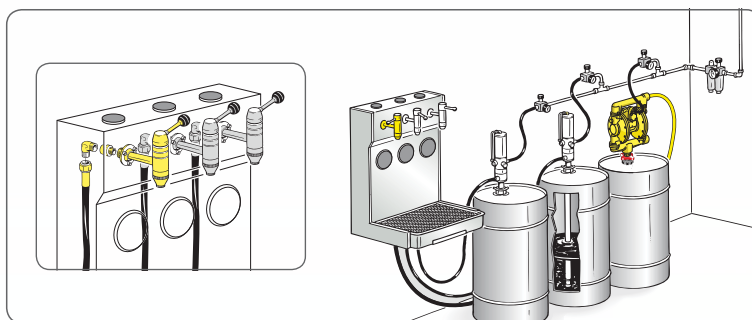

- Арт. 35194 насос R 03:01 - 14 л/мин.
- Арт. 38042 замковое кольцо
- Арт. 996,304 труба 1/2" 4м
- коленчатый патрубок М 1/2" x М 1/2"
- переходник М 1/2" x F 1/2"

Арт. 33501

Комплект приспособления для выдачи масла для бочек, состоящий:

Пример установки приспособления для выдачи масла, оснащенного 3 кранами, с питанием от пневмонасоса при помощи гибких труб. Данный тип соединения рекомендуется только для коротких расстояний. После подсоединения системы сжатого воздуха к питающему насосу подача осуществляется при помощи рычага крана.