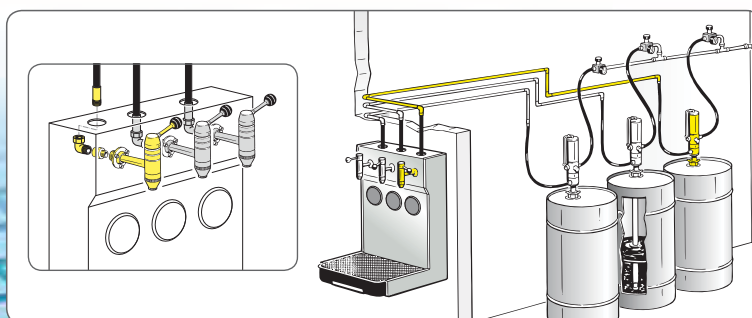

Пример установки на стационарной системе.

Пример установки на стационарной системе с приспособлением для выдачи масла, подсоединенным к централизованной установке при помощи гибкой трубы длиной 60 см.