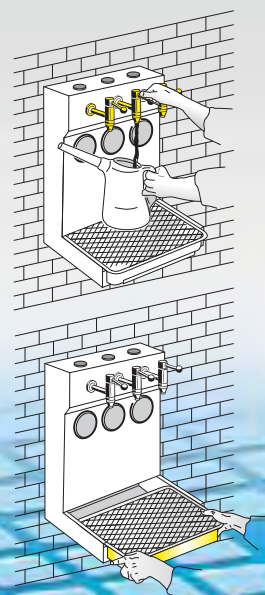

Установки для выдачи масла

на стене

Приспособление для выдачи масла позволяет подавать до 3 различных типов жидкости, например: моторное масло, коробки передач, антифриз и других подобных жидкостей. Подаваемое количество может контролироваться посредством цифрового счетчика литров, предоставляемого по требованию. Кран с двойным клапаном и водобойным фильтром. Гарантирует максимальную подачу без брызг, вызванных возможным присутствием пузырьков воздуха в установке. Автоматическое закрытие при отпускании рычага. Оснащено каплесборным бачком и прочной опорной решеткой, съемными и легкоочищаемыми.