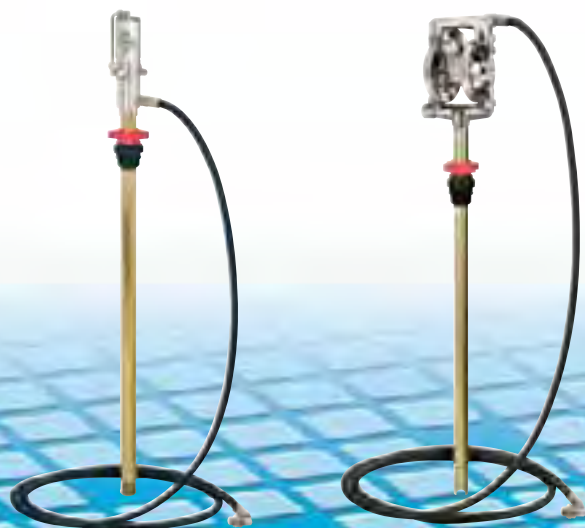

Установки для выдачи масла

на стене

Приспособление для выдачи масла позволяет подавать до 3 различных типов жидкости, например: моторное масло, коробки передач, антифриз и других подобных жидкостей. Подаваемое количество может контролироваться посредством цифрового счетчика литров, предоставляемого по требованию. Кран с двойным клапаном и водобойным фильтром. Гарантирует максимальную подачу без брызг, вызванных возможным присутствием пузырьков воздуха в установке. Автоматическое закрытие при отпускании рычага. Оснащено каплесборным бачком и прочной опорной решеткой, съемными и легкоочищаемыми.

Артикул	37690	37689	37688	37691	37687	37686
Кран приспособления для выдачи масла Арт.	37692 x 1	37692 x 2	37692 x 3	37692 x 1	37692 x 2	37692 x 3
Комплект с цифровым счетчиком литров Арт.	-	-	-	37830 x 1	37830 x 2	37830 x 3
Упаковка № - м³	1 - 0,136	1 - 0,136	1 - 0,136	1 - 0,136	1 - 0,136	1 - 0,136
Вес кг	23,8	25	26,2	25	26,5	28
Габаритные размеры (А - В - С - D) см	67-44-56-46	67-44-56-46	67-44-56-46	67-44-56-46	67-44-56-46	67-44-56-46

Примечание: к приспособлению для выдачи масла можно подсоединить до 3 кранов и 3 комплектов с цифровым счетчиком литров

Комплект насосов питания

Арт. 37695

Комплект приспособления для выдачи масла для бочек, состоящий:

- Арт. 35194 насос R 03:01 - 14 л/мин.
- Арт. 38042 замковое кольцо
- Арт. 996,304 труба 1/2" 4м
- коленчатый патрубок М 1/2" x М 1/2"
- переходник М 1/2" x F 1/2"

Арт. 33501

Комплект приспособления для выдачи масла для бочек, состоящий:

- Арт. 33500 насос R 01:01 - 60 л/мин.
- Арт. 996,304 труба 1/2" 4м
- Арт. 33118 переходник М 3/4" x М 1/2"
- коленчатый патрубок F 1/2" x М 1/2"
- переходник М 1/2" x F 1/2"

Пример установки

Пример установки с гибкими трубами.