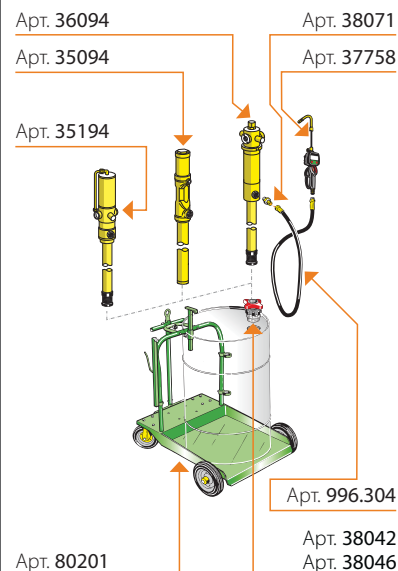

Установки с тележками для заправки маслом

сверхпрочная тележка
для бочек 180-220 кг

Мобильные установки для заправки маслом.

Идеальная комбинация для подачи (заправки) масла в любых рабочих условиях.

Очень удобная тележка оснащена приспособлением для закрепления бочки (180 - 220 кг), регулируемой боковой опорой для закрепления дополнительных приспособлений, колесом с тормозом. Платформа оснащена удобной катушкой со шлангом длиной 10 м.

Артикул	35201	35200	37100	35209	35210	37150
Коэффициент	3:1	3:1	5:1	3:1	3:1	5:1
Производительность л/мин.	20	14	18	20	14	18
Насос Арт.	35094	35194	36094	35094	35194	36094
Тележка Арт.	80201	80201	80201	80201	80201	80201
Раздаточная катушка Арт.	8430.401	8430.401	8430.401	-	-	-
Блокировочное кольцо Арт.	38046	38042	38042	38046	38042	38042
Соединительный переходник Арт.	38071	38071	38071	38071	38071	38071
Пистолет дозировочный с цифровым счетчиком Арт.	37758	37758	37758	37758	37758	37758
Шланг Арт.	996.302	996.302	996.302	996.304	996.304	996.304
Упаковка № - м ³	4 - 0,210	4 - 0,210	4 - 0,210	3 - 0,176	3 - 0,176	3 - 0,176
Вес кг	74	76	76	55	57	57
Габаритные размеры (А - В - С) см	93 - 81 - 143	93 - 81 - 138,5	93 - 81 - 144,5	93 - 81 - 143	93 - 81 - 138,5	93 - 81 - 144,5