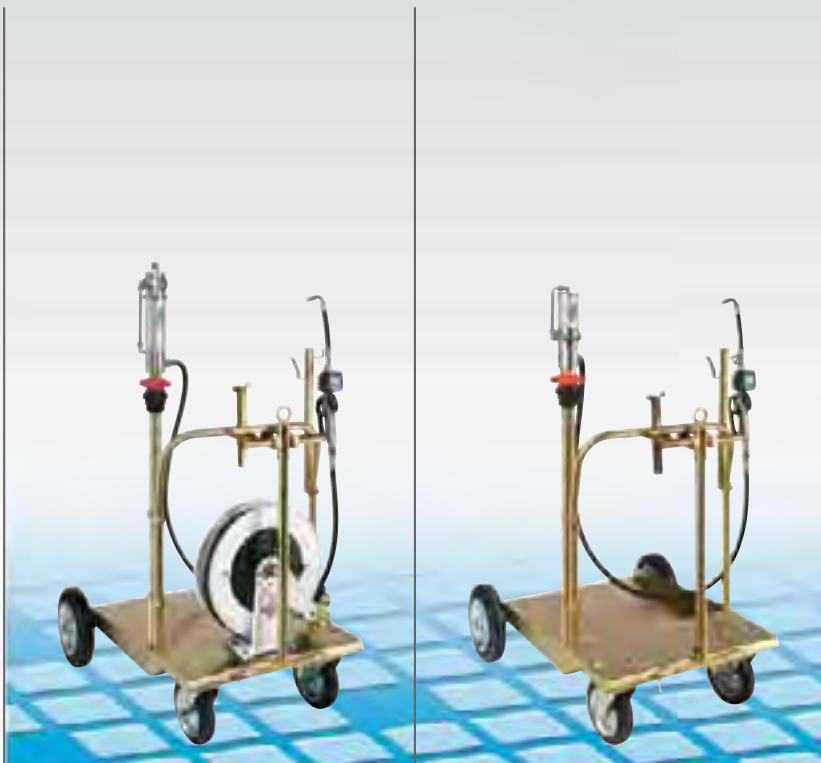

Установки с тележками для заправки маслом

сверхпрочная тележка
для бочек 180-220 кг

Мобильные установки для заправки маслом.

Идеальная комбинация для подачи (заправки) масла в любых рабочих условиях.

Очень удобная тележка оснащена приспособлением для закрепления бочки (180 - 220 кг), регулируемой боковой опорой для закрепления дополнительных приспособлений, колесом с тормозом. Платформа оснащена удобной катушкой со шлангом длиной 10 м.