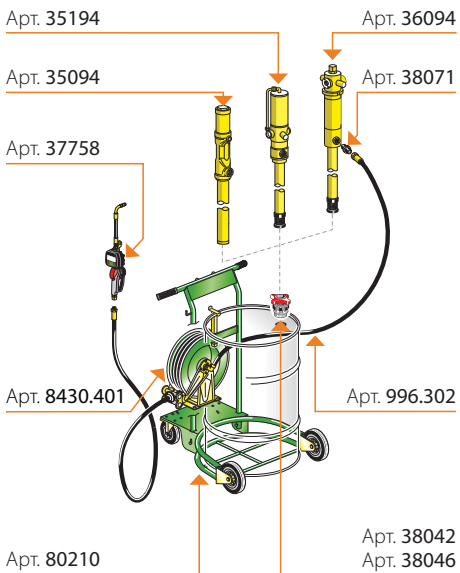

Артикул	35201	35200	37100	35209	35210	37150
Коэффициент	3:1	3:1	5:1	3:1	3:1	5:1
Производительность л/мин.	20	14	18	20	14	18
Насос Арт.	35094	35194	36094	35094	35194	36094
Тележка Арт.	80201	80201	80201	80201	80201	80201
Раздаточная катушка Арт.	8430.401	8430.401	8430.401	-	-	-
Блокировочное кольцо Арт.	38046	38042	38042	38046	38042	38042
Соединительный переходник Арт.	38071	38071	38071	38071	38071	38071
Пистолет дозировочный с цифровым счетчиком Арт.	37758	37758	37758	37758	37758	37758
Шланг Арт.	996.302	996.302	996.302	996.304	996.304	996.304
Упаковка № - м ³	4 - 0,210	4 - 0,210	4 - 0,210	3 - 0,176	3 - 0,176	3 - 0,176
Вес кг	74	76	76	55	57	57
Габаритные размеры (А - В - С) см	93 - 81 - 143	93 - 81 - 138,5	93 - 81 - 144,5	93 - 81 - 143	93 - 81 - 138,5	93 - 81 - 144,5

стандартная тележка
для бочек 180-220 кг

легкая тележка
для бочек 180-220 кг

35198	35199	37099	35415	35425	37095	35219	35220	37200
3:1	3:1	5:1	3:1	3:1	5:1	3:1	3:1	5:1
20	14	18	20	14	18	20	14	18
35094	35194	36094	35094	35194	36094	35094	35194	36094
80210	80210	80210	80210	80210	80210	80200	80200	80200
8430.401	8430.401	8430.401	-	-	-	-	-	-
38046	38042	38042	38046	38042	38042	38046	38042	38042
38071	38071	38071	38071	38071	38071	38071	38071	38071
37758	37758	37758	37758	37758	37758	37758	37758	37758
996.302	996.302	996.302	996.304	996.304	996.304	996.304	996.304	996.304
4 - 0,28	4 - 0,28	4 - 0,28	3 - 0,246	3 - 0,246	3 - 0,246	3 - 0,121	3 - 0,121	3 - 0,121
54,6	56,1	56,2	35,8	37,3	37,4	33,3	33,3	34,1
90-77-133	90-77-128,5	90-77-134,5	90-77-133	90-77-128,5	90-77-134,5	67-77-138,5	67-77-132,5	67-77-139,5