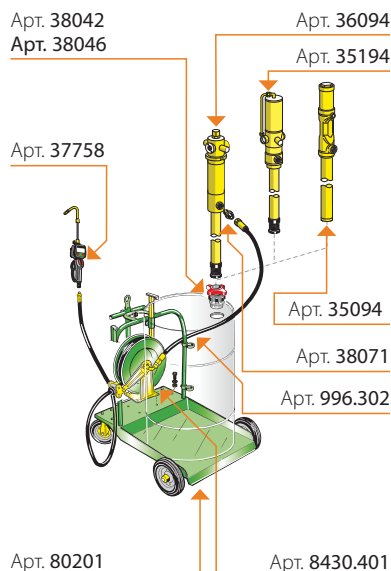

Установки с тележками для заправки маслом

сверхпрочная тележка
для бочек 180-220 кг

Мобильные установки для заправки маслом.

Идеальная комбинация для подачи (заправки) масла в любых рабочих условиях.

Очень удобная тележка оснащена приспособлением для закрепления бочки (180 - 220 кг), регулируемой боковой опорой для закрепления дополнительных приспособлений, колесом с тормозом. Платформа оснащена удобной катушкой со шлангом длиной 10 м.

Артикул	35201	35200	37100	35209	35210	37150
Коэффициент	3:1	3:1	5:1	3:1	3:1	5:1
Производительность л/мин.	20	14	18	20	14	18
Насос Арт.	35094	35194	36094	35094	35194	36094
Тележка Арт.	80201	80201	80201	80201	80201	80201
Раздаточная катушка Арт.	8430.401	8430.401	8430.401	-	-	-
Блокировочное кольцо Арт.	38046	38042	38042	38046	38042	38042
Соединительный переходник Арт.	38071	38071	38071	38071	38071	38071
Пистолет дозировочный с цифровым счетчиком Арт.	37758	37758	37758	37758	37758	37758
Шланг Арт.	996.302	996.302	996.302	996.304	996.304	996.304
Упаковка № - м ³	4 - 0,210	4 - 0,210	4 - 0,210	3 - 0,176	3 - 0,176	3 - 0,176
Вес кг	74	76	76	55	57	57
Габаритные размеры (А - В - С) см	93 - 81 - 143	93 - 81 - 138,5	93 - 81 - 144,5	93 - 81 - 143	93 - 81 - 138,5	93 - 81 - 144,5