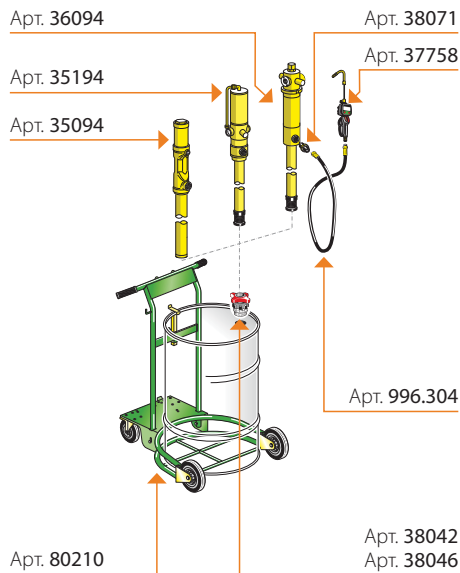

Установки с тележками для заправки маслом

сверхпрочная тележка
для бочек 180-220 кг

Мобильные установки для заправки маслом.

Идеальная комбинация для подачи (заправки) масла в любых рабочих условиях.

Очень удобная тележка оснащена приспособлением для закрепления бочки (180 - 220 кг), регулируемой боковой опорой для закрепления дополнительных приспособлений, колесом с тормозом. Платформа оснащена удобной катушкой со шлангом длиной 10 м.

стандартная тележка
для бочек 180-220 кг

легкая тележка
для бочек 180-220 кг

35198	35199	37099	35415	35425	37095	35219	35220	37200
3:1	3:1	5:1	3:1	3:1	5:1	3:1	3:1	5:1
20	14	18	20	14	18	20	14	18
35094	35194	36094	35094	35194	36094	35094	35194	36094
80210	80210	80210	80210	80210	80210	80200	80200	80200
8430.401	8430.401	8430.401	-	-	-	-	-	-
38046	38042	38042	38046	38042	38042	38046	38042	38042
38071	38071	38071	38071	38071	38071	38071	38071	38071
37758	37758	37758	37758	37758	37758	37758	37758	37758
996.302	996.302	996.302	996.304	996.304	996.304	996.304	996.304	996.304
4 - 0,28	4 - 0,28	4 - 0,28	3 - 0,246	3 - 0,246	3 - 0,246	3 - 0,121	3 - 0,121	3 - 0,121
54,6	56,1	56,2	35,8	37,3	37,4	33,3	33,3	34,1
90-77-133	90-77-128,5	90-77-134,5	90-77-133	90-77-128,5	90-77-134,5	67-77-138,5	67-77-132,5	67-77-139,5