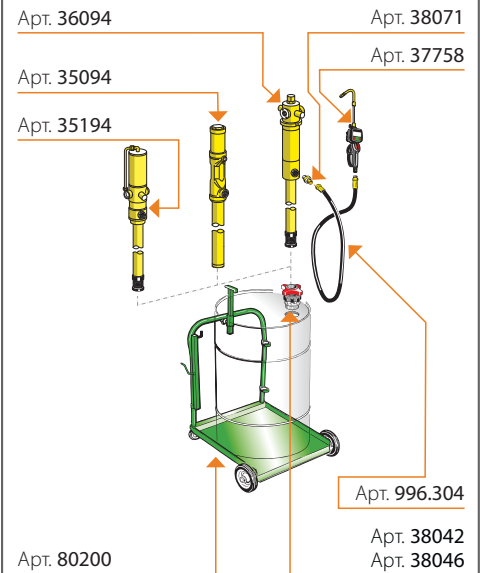

Установки с тележками для заправки маслом

сверхпрочная тележка
для бочек 180-220 кг

Мобильные установки для заправки маслом.

Идеальная комбинация для подачи (заправки) масла в любых рабочих условиях.

Очень удобная тележка оснащена приспособлением для закрепления бочки (180 - 220 кг), регулируемой боковой опорой для закрепления дополнительных приспособлений, колесом с тормозом. Платформа оснащена удобной катушкой со шлангом длиной 10 м.

стандартная тележка
для бочек 180-220 кг

легкая тележка
для бочек 180-220 кг

35198	35199	37099	35415	35425	37095	35219	35220	37200
3:1	3:1	5:1	3:1	3:1	5:1	3:1	3:1	5:1
20	14	18	20	14	18	20	14	18
35094	35194	36094	35094	35194	36094	35094	35194	36094
80210	80210	80210	80210	80210	80210	80200	80200	80200
8430.401	8430.401	8430.401	-	-	-	-	-	-
38046	38042	38042	38046	38042	38042	38046	38042	38042
38071	38071	38071	38071	38071	38071	38071	38071	38071
37758	37758	37758	37758	37758	37758	37758	37758	37758
996.302	996.302	996.302	996.304	996.304	996.304	996.304	996.304	996.304
4 - 0,28	4 - 0,28	4 - 0,28	3 - 0,246	3 - 0,246	3 - 0,246	3 - 0,121	3 - 0,121	3 - 0,121
54,6	56,1	56,2	35,8	37,3	37,4	33,3	33,3	34,1
90-77-133	90-77-128,5	90-77-134,5	90-77-133	90-77-128,5	90-77-134,5	67-77-138,5	67-77-132,5	67-77-139,5