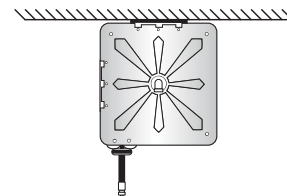

## УСТАНОВКА НЕПОДВИЖНЫХ РАЗДАТОЧНЫХ КАТУШЕК

Скоба сцепления раздаточной катушки оснащена четырьмя петлевыми отверстиями, что делает установку более простой и удобной. При использовании предоставляемого в принадлежности кондуктора можно предусмотреть отверстия для накладок, что делает крепеж раздаточной катушки более простым.

## УСТАНОВКА РАЗДАТОЧНЫХ КАТУШЕК

Пример установки: раздаточная катушка может быть легко установлен в зависимости от потребностей.

Стандартная установка

Установка на стене

Установка на стенде

Установка на потолке