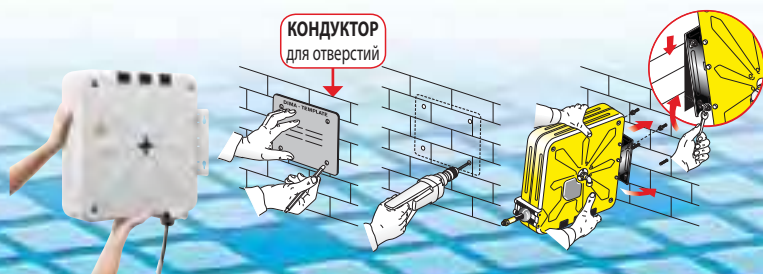

**Консистентная смазка 600 бар**  
 - шарнир из углеродистой стали  
 - прокладки из "полиуретана"

9450.500
9450.501
9450.502
9450.505
9450.506

без шланга	F3/8"G	F1/2"G
12м - 1/4" (993.512)	F3/8"G	M1/4"G
18м - 1/4" (993.518)	F3/8"G	M1/4"G
10м - 3/8" (995.710)	F3/8"G	M1/4"G
15м - 3/8" (995.715)	F3/8"G	M1/4"G

## УСТАНОВКА НЕПОДВИЖНЫХ РАЗДАТОЧНЫХ КАТУШЕК

Скоба сцепления раздаточной катушки оснащена четырьмя петлевыми отверстиями, что делает установку более простой и удобной. При использовании предоставляемого в принадлежности кондуктора можно предусмотреть отверстия для накладок, что делает крепеж раздаточной катушки более простым.