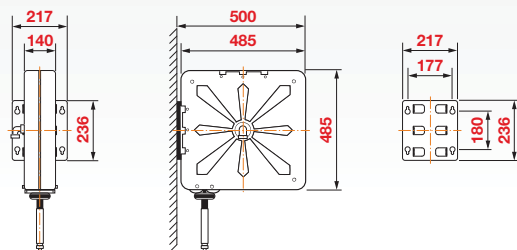

ГАБАРИТНЫЕ РАЗМЕРЫ НЕПОДВИЖНЫХ РАЗДАТОЧНЫХ КАТУШЕК