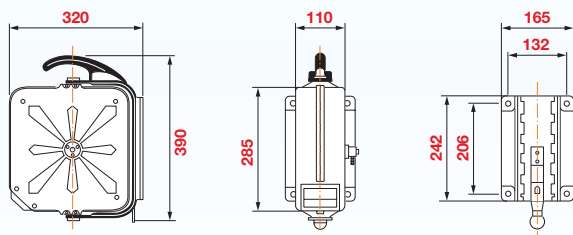

ВОЗДУХ / ВОДА - 20 бар

Серия 260

ПОВОРОТНАЯ настенная опора с БАЙОНЕТНЫМ креплением

Артикул	Шланг в комплектации	Крепление	
		Вход	Выход
89010	11м - 8x12 (971.111)	M1/4"G	M1/4"G
89011	11м - 6x10 (971.011)	M1/4"G	M1/4"G

ГАБАРИТНЫЕ РАЗМЕРЫ

Во избежание снятия или кражи раздаточной катушки можно заблокировать ее при помощи болта или замка.

Серия 260

ПРОСТАЯ ПОВОРОТНАЯ настенная опора

Артикул	Шланг в комплектации	Крепление	
		Вход	Выход
89109	11м - 8x12 (971.111)	M1/4"G	M1/4"G
89110	11м - 6x10 (971.011)	M1/4"G	M1/4"G