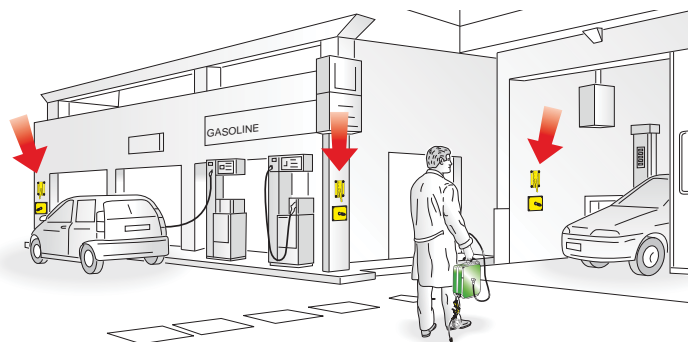

ВОЗДУХ / ВОДА - 20 бар

Серия 260

Артикул	Шланг в комплектации	Крепление	
		Вход	Выход
89010	11м - 8x12 (971.111)	M1/4"G	M1/4"G
89011	11м - 6x10 (971.011)	M1/4"G	M1/4"G

Во избежание снятия или кражи раздаточной катушки можно заблокировать ее при помощи болта или замка.

Серия 260

Артикул	Шланг в комплектации	Крепление	
		Вход	Выход
89109	11м - 8x12 (971.111)	M1/4"G	M1/4"G
89110	11м - 6x10 (971.011)	M1/4"G	M1/4"G

Оснащены:

- шланги из полиуретана
- арматура из оцинкованной стали
- шарнир из латуни
- прокладки из "вайтона"

Раздаточные катушки серии 260 оснащены настенной опорой с байонетным креплением. Размещение нескольких опор в различных точках эксплуатации позволит удобнее перемещать раздаточную катушку в различные места для работы.

Арт. 89001