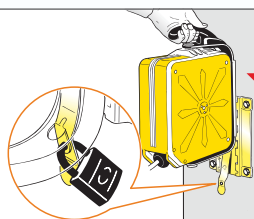

ВОЗДУХ / ВОДА - 20 бар

Серия 260

ПОВОРОТНАЯ настенная опора с БАЙОНЕТНЫМ креплением

Артикул	Шланг в комплектации	Крепление	
		Вход	Выход
89010	11м - 8x12 (971.111)	M1/4"G	M1/4"G
89011	11м - 6x10 (971.011)	M1/4"G	M1/4"G

ГАБАРИТНЫЕ РАЗМЕРЫ

Во избежание снятия или кражи раздаточной катушки можно заблокировать ее при помощи болта или замка.

Серия 260

ПРОСТАЯ ПОВОРОТНАЯ настенная опора

Артикул	Шланг в комплектации	Крепление	
		Вход	Выход
89109	11м - 8x12 (971.111)	M1/4"G	M1/4"G
89110	11м - 6x10 (971.011)	M1/4"G	M1/4"G