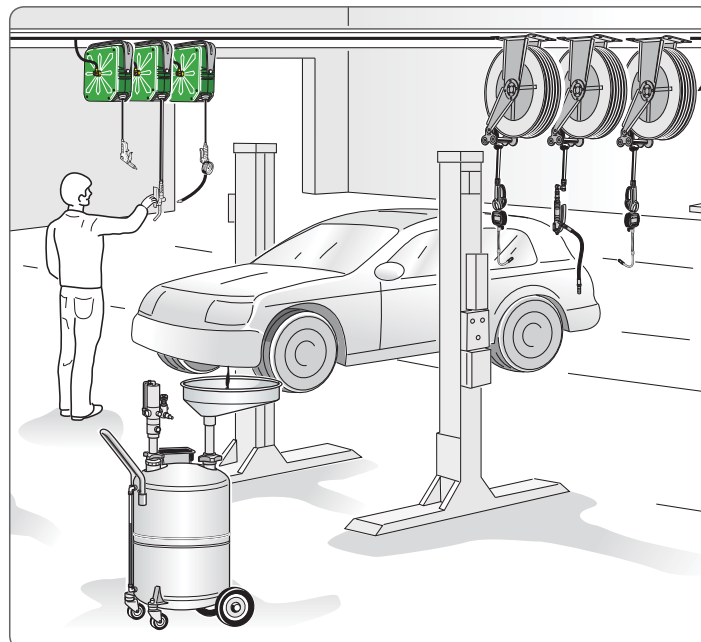

ВОЗДУХ / ВОДА - 20 бар

Серия 260

Артикул	Шланг в комплектации	Крепление	
		Вход	Выход
89010	11м - 8x12 (971.111)	M1/4"G	M1/4"G
89011	11м - 6x10 (971.011)	M1/4"G	M1/4"G

Во избежание снятия или кражи раздаточной катушки можно заблокировать ее при помощи болта или замка.

Серия 260

Артикул	Шланг в комплектации	Крепление	
		Вход	Выход
89109	11м - 8x12 (971.111)	M1/4"G	M1/4"G
89110	11м - 6x10 (971.011)	M1/4"G	M1/4"G

Оснащены:

- шланги из полиуретана
- арматура из оцинкованной стали
- шарнир из латуни
- прокладки из "вайтона"

Раздаточные катушки серии 260 оснащены настенной опорой с байонетным креплением. Размещение нескольких опор в различных точках эксплуатации позволит удобнее перемещать раздаточную катушку в различные места для работы.

Арт. 89001