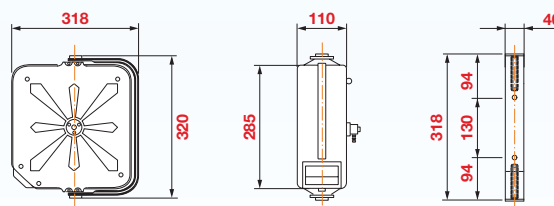

ГАБАРИТНЫЕ РАЗМЕРЫ